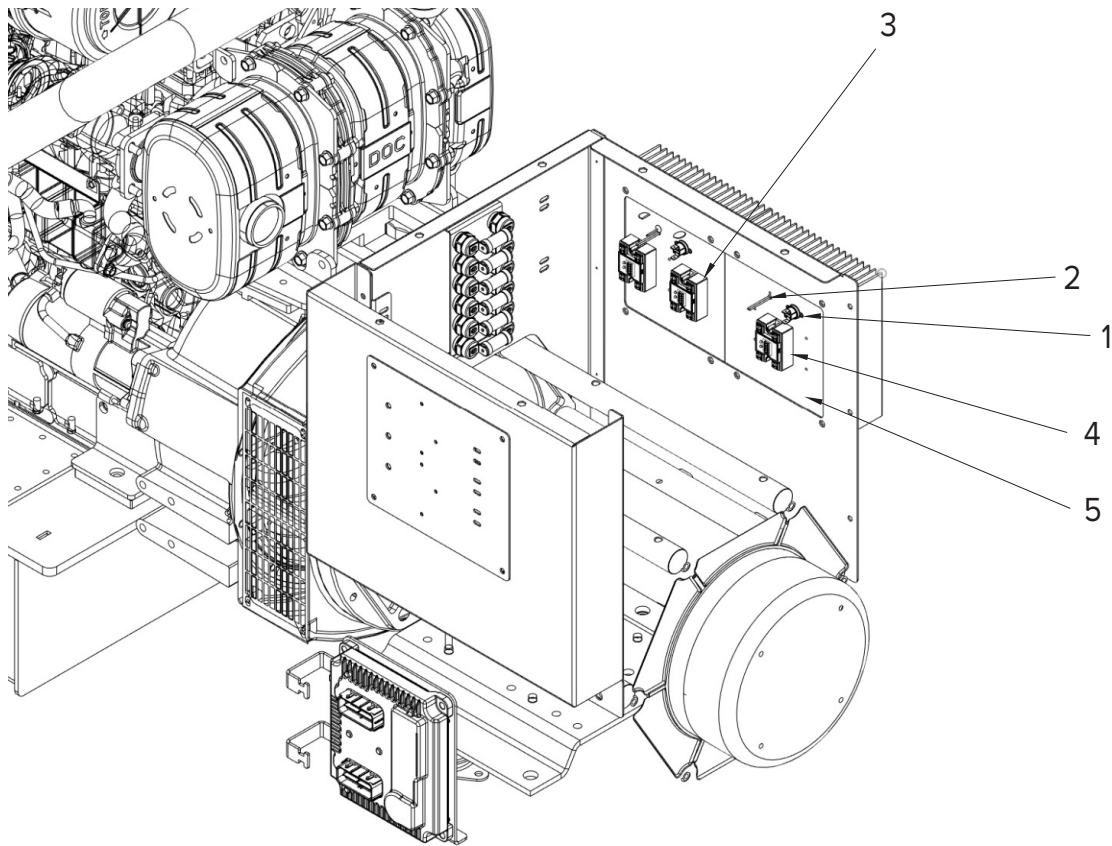

ELECTRICAL TERMINATION BOX

REF	PART	DESCRIPTION
1	TIP-3042	BIMETAL THERMOSTAT
2	TIP-3065	PLUG HEATER
3	TIP-3064	PCV SSR 90A
4	TIP-3068	CONTACTOR 50A
5	TIP-3069	SSR HEAT SINK